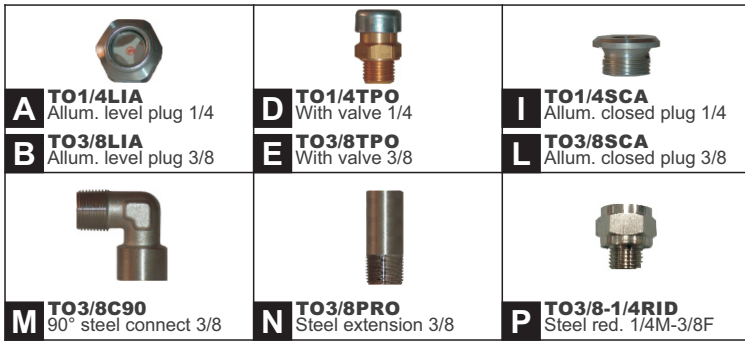

☐ These plugs are on the back side. ▼ Filling & Breather ▼ Filling closed △ Emptying ● Level

SYNTHETIC OIL	
Code	Description
LUOTVSF320 (Standard)	Synthetic oil 'Telium VSF320'
	Synthetic oil 'Omala S4 WE320'
LUOBLAS150 (Low temperature)	Synthetic oil 'Blasia S 150'
	Synthetic oil 'Omala S4 WE150'

MINERAL OIL	
Code	Description
LUOBLAM460	Mineral oil 'Blasia 460'
	Mineral oil 'Omala S2 G 460'

Standard

Type	FA32	FA33	FA41	FA42	FA43	FA52	FA53	FC61	FC62	FC63	FC72	FC73	FC81	FC82	FC83
Oil q.ty (Lt.)	0.65	0.90	1.10	1.15	1.30	1.85	2.15	2.05	2.05	2.30	3.50	3.55	5.50	5.70	5.80
Std. oil plugs	④		I					L			L		-		L
On request	④		-					-			-		-		-
	①		D					E			E		E		E
	②		A					B			B		B		B
	③		I					L			L		L		L
	⑤		-					-			L		L		L
	⑥		-					-			-		L		L

Type	FA32	FA33	FA41	FA42	FA43	FA52	FA53	FC61	FC62	FC63	FC72	FC73	FC81	FC82	FC83
Oil q.ty (Lt.)	0.50	0.55	0.65	0.70	0.70	1.15	1.25	1.25	1.25	1.35	1.90	1.95	3.50	3.60	3.90
Std. oil plugs	④		I					L			B		-		B
On request	④		A					B			-		-		-
	①		-					-			L		L		L
	②		-					-			L		L		L
	③		D					E			E		E		E
	⑤		I					L			L		L		L
	⑥		-					-			-		B		L

Type	FA32	FA33	FA41	FA42	FA43	FA52	FA53	FC61	FC62	FC63	FC72	FC73	FC81	FC82	FC83
Oil q.ty (Lt.)	0.50	0.55	0.65	0.70	0.70	1.15	1.25	1.25	1.25	1.35	1.90	1.95	3.50	3.60	3.90
Std. oil plugs	④		I					L			B		-		B
On request	④		A					B			-		-		-
	①		-					-			L		L		L
	②		-					-			L		L		L
	③		I					L			L		L		L
	⑤		D					E			E		E		E
	⑥		-					-			-		B		L

Type	FA32	FA33	FA41	FA42	FA43	FA52	FA53	FC61	FC62	FC63	FC72	FC73	FC81	FC82	FC83
Oil q.ty (Lt.)	0.60	0.65	0.65	0.70	0.70	1.30	1.45	1.40	1.40	1.55	1.80	1.95	3.50	3.60	3.90
Std. oil plugs	④		I					L			L		-		L
On request	④		-					-			-		-		-
	①		I					L			L		L		L
	②		-					-			L		L		L
	③		D					E			E		E		E
	⑤		A					B			B		B		B
	⑥		-					-			-		L		L

Type	FA32	FA33	FA41	FA42	FA43	FA52	FA53	FC61	FC62	FC63	FC72	FC73	FC81	FC82	FC83
Oil q.ty (Lt.)	0.80	0.95	1.15	1.20	1.35	2.10	2.35	2.05	2.20	2.45	3.60	3.75	6.20	6.60	6.80
Std. oil plugs	④		I		I	L		L		L	E		-		E
On request	④		D		P+E	E		E		E	-		-		-
	①		A		-	-		B		-	L		B		B
	②		-			-		-		-	L		L		L
	③		-			-		-		-	L		L		L
	⑤		I			I	L		L		L		L		L
	⑥		-			-	-		-		-		E		N+M+E

Type	FA32	FA33	FA41	FA42	FA43	FA52	FA53	FC61	FC62	FC63	FC72	FC73	FC81	FC82	FC83
Oil q.ty (Lt.)	0.65	0.70	0.80	0.80	0.90	1.30	1.45	1.40	1.40	1.55	1.90	2.00	4.40	4.50	4.90
Std. oil plugs	④		I					L			L		-		L
On request	④		-					-			-		-		-
	①		-					-			L		L		L
	②		-					-			L		L		L
	③		A					B			B		B		B
	⑤		D					E			E		E		E
	⑥		-					-			-		L		L

On request / A richiesta